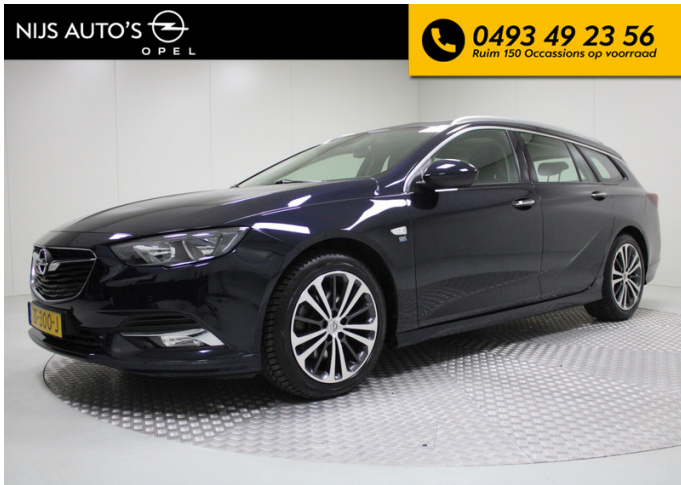

Foto's voertuig