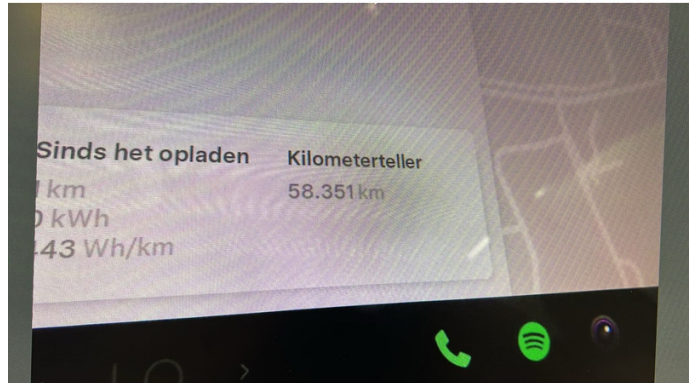

Foto's voertuig

NIJS AUTO'S OPEL

0493 49 23 56
Ruim 150 Occasions op voorraad