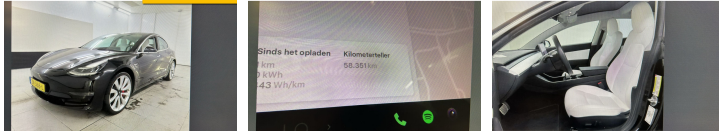

### Kenmerken

<b>Merk</b>	Tesla	<b>Bouwjaar</b>	-	<b>Tellerstand</b>	58.351 KM
<b>Model</b>	Model 3	<b>Kleur</b>	zwart	<b>Vermogen</b>	464 PK
<b>Type</b>	Performance AWD 75 kWh   wordt verwacht   nederlandse auto   20 inch   dual motor   panoramadak   autopilot   adaptieve cruise	<b>Brandstof</b>	Elektrisch	<b>Cilinderinhoud</b>	-
<b>Prijs</b>	€ 29.750,-	<b>Transmissie</b>	Automaat	<b>Gewicht:</b>	1831 KG