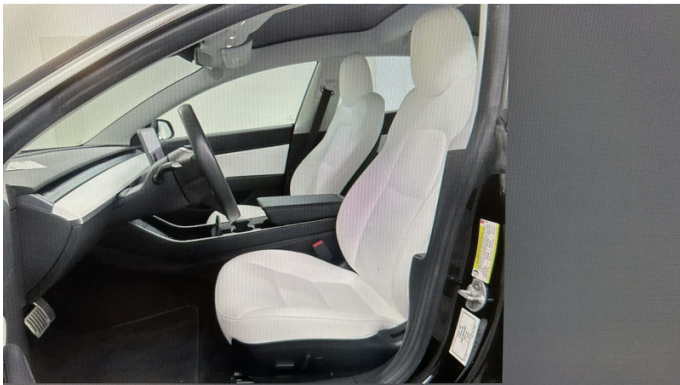

## Exterieur

---

Achterspoiler  
Buitenspiegel(s) automatisch dimmend  
Buitenspiegels elektr. met geheugen  
Buitenspiegels elektrisch inklapbaar  
Buitenspiegels elektrisch verstelbaar  
Buitenspiegels verwarmbaar  
Keyless entry  
Lichtmetalen velgen 20"  
Metaalkleur  
Panoramadak  
Verlaagde carrosserie