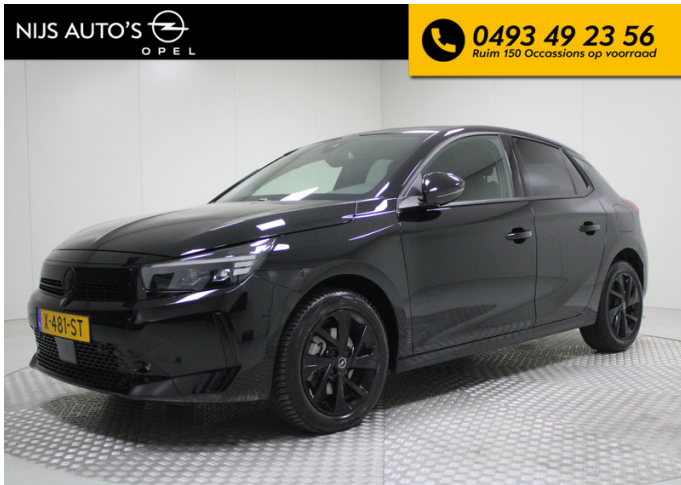

 **0493 49 23 56**
Ruim 150 Occasions op voorraad

Opel Corsa

1.2 Turbo Ultimate | climate | navi |
pdc v/a+camera | carplay draadloos
| 10 inch scherm | verwarmde
stoelen

€ 23.500,- 2024 17.584 KM

Kenmerken

Merk	Opel	Bouwjaar	-	Tellerstand	17.584 KM
Model	Corsa	Kleur	zwart	Vermogen	101 PK
Type	1.2 Turbo Ultimate climate navi pdc v/a+camera carplay draadloos 10 inch scherm verwarmde stoelen	Brandstof	Benzine	Cilinderinhoud	1199 CC
		Transmissie	Handgeschakeld	Gewicht:	1075 KG
Prijs	€ 23.500,-				

Foto's voertuig

Exterieur

Afwijkende dakkleur
Buitenspiegels elektrisch inklapbaar
Buitenspiegels elektrisch verstelbaar
Buitenspiegels verwarmbaar
Dimlichten automatisch
Grootlichtassistent
Keyless entry
LED achterlichten
LED dagrijverlichting
Lichtmetalen velgen 17"
Metaalkleur
Parkeersensor achter
Parkeersensor voor