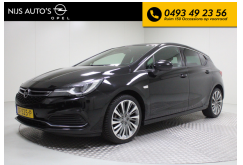

## Opel Astra

1.4 Business Executive | climate |  
navigatie fullmap | matrix | pdc v/a  
+ camera | carpay | cruise |  
bluetooth

€ 15.999,-      2018      105.153 KM

### Kenmerken

<b>Merk</b>	Opel	<b>Bouwjaar</b>	-	<b>Tellerstand</b>	105.153 KM
<b>Model</b>	Astra	<b>Kleur</b>	zwart	<b>Vermogen</b>	150 PK
<b>Type</b>	1.4 Business Executive   climate   navigatie fullmap   matrix   pdc v/a + camera   carpay   cruise   bluetooth	<b>Brandstof</b>	Benzine	<b>Cilinderinhoud</b>	1398 CC
		<b>Transmissie</b>	Handgeschakeld	<b>Gewicht:</b>	1168 KG
<b>Prijs</b>	€ 15.999,-				

## Foto's voertuig