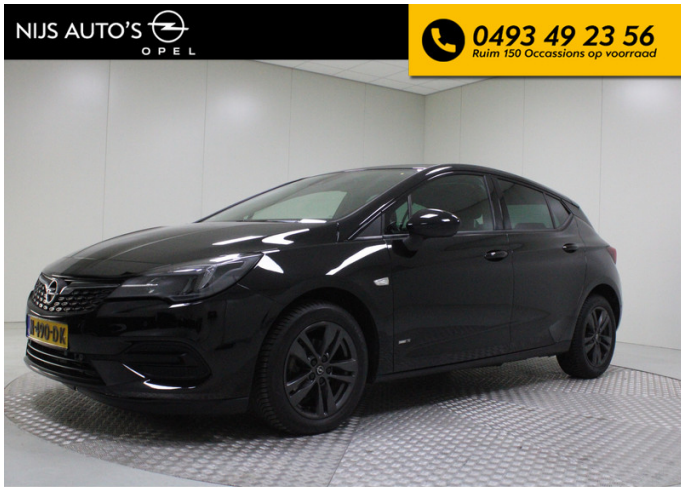

Opel Astra

1.2 Design & Tech | climate control |
pdc v/a + camera | carplay |
bluetooth | cruise control | dodehoek
detectie

€ 17.500,- 2021 49.551 KM

Kenmerken

Merk	Opel	Bouwjaar	-	Tellerstand	49.551 KM
Model	Astra	Kleur	zwart	Vermogen	111 PK
Type	1.2 Design & Tech climate control pdc v/a + camera carplay bluetooth cruise control dodehoek detectie	Brandstof	Benzine	Cilinderinhoud	1199 CC
		Transmissie	Handgeschakeld	Gewicht:	1180 KG
Prijs	€ 17.500,-				

Foto's voertuig

Exterieur

Infotainment

Buitenspiegels elektrisch inklapbaar
Buitenspiegels elektrisch inklapbaar
Buitenspiegels elektrisch verstelbaar
Buitenspiegels verwarmbaar
Dimlichten automatisch
LED dagrijverlichting
LED koplampen
Lichtmetalen velgen 5-spaaks 16"
Parkeer assistent
Parkeer assistent
Parkeersensor achter

Multimedia-voorbereiding
Navigatiesysteem full map
Navigatiesysteem full map
Radio
Sprakbediening
Stuurwiel multifunctioneel

Interieur

Milieu

Achterbank in delen neerklapbaar
Armsteun voor
Bestuurdersstoel in hoogte verstelbaar
Binnenspiegel automatisch dimmend
Boordcomputer
Cruise control
Elektrische ramen achter
Elektrische ramen voor
Lederen stuurwiel
Lendesteunen (verstelbaar)
Lendesteunen (verstelbaar)
Regensensor
Stuur verstelbaar