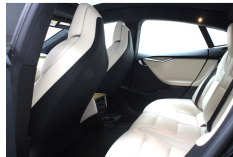

Kenmerken

Merk	Tesla	Bouwjaar	-	Tellerstand	114.936 KM
Model	Model S	Kleur	zwart metallic	Vermogen	298 PK
Type	Long Range 100kWh | All Wheel Drive | Trekhaak / Adapt. Cruise / Camera / Leder	Brandstof	Elektrisch	Cilinderinhoud	-
		Transmissie	Automaat	Gewicht:	2190 KG
Prijs	€ 38.990,-